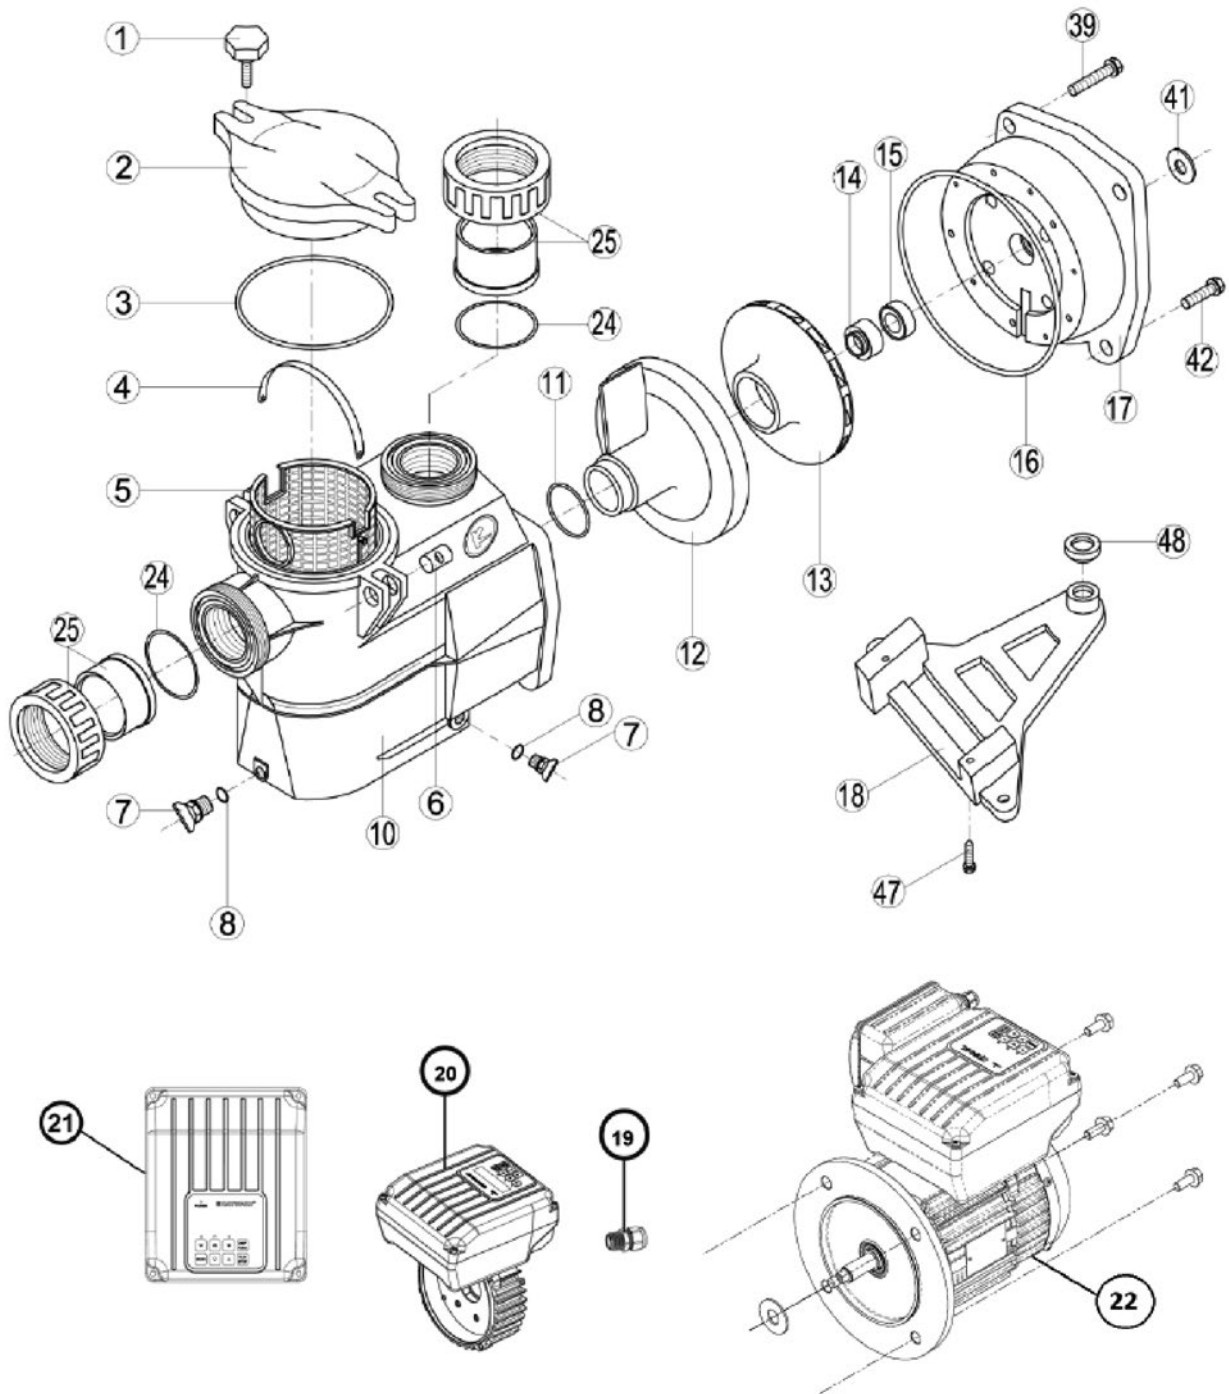

Pumps

Bombas - Pompes

KORAL SERIES PUMPS / KSE VS 150 MODELS
BOMBAS SERIES KORAL / MODELOS KSE VS 150
POMPES KORAL SERIES / MODÈLES KSE VS 150

SPARE PARTS / CATALOGO DE REPUESTOS / PIÈCES DÉTACHÉES

Nº	Item nr. Código Code	Part no. Referencia Référence	Description / Descripción / Description	Packaging qty. Uds. embalaje Qté. Emballage
1 + 6	500100010002	RPUM0001.02R	Hand knob (+swivel nut) • Palomilla + bulón • Vis papillon (+ écrou pivotant)	2 + 2
2 + 3	500100020003	RPUM0002.03R	Cover kit (cover + o - ring) • Conjunto tapa + junta • Kit couvercle (couvercle + joint torique)	1 + 1
3	500100110003	RPUM0003.03R	Cover o - ring • Junta de tapa • Joint torique couvercle	10
4 + 5	500100030003	RPUM0005.03R	Strainer basket • Cestillo prefiltro • Panier de préfiltre	1 + 1
6	500100160000	RPUM0006.00R	Swivel nut • Bulón palomilla • Écrou de vis papillon	10
7 + 8	500100000000	RPUM0007.00R	Drain kit • Kit desagüe • Kit vidange	10 + 10
3 + 8 + 11 + 16 + 24	500131160300	RPUM3116.03R	Pump gasket kit • Juego completo juntas • Jeu complet de joints pompe	1 + 2 + 1 + 1 + 2
10	500100100003	RPUM0010.03R	Pump casing • Cuerpo de bomba • Corps de pompe	1
11	500100120002	RPUM0011.02R	Diffuser o - ring • Junta difusor • Joint de diffuseur	10
12	500100060003	RPUM0012.03R	Diffuser • Difusor • Diffuseur	1
13	500100070003	RPUM0013.03R	Impeller 0,33HP • Rodete 0,33HP • Turbine 0,33 CV	1
13	500100070007	RPUM0013.07R	Impeller 0,50HP • Rodete 0,50HP • Turbine 0,50 CV	1
13	500100070005	RPUM0013.05R	Impeller 0,75HP • Rodete 0,75HP • Turbine 0,75 CV	1
13	500100070008	RPUM0013.08R	Impeller 1,00HP • Rodete 1,00HP • Turbine 1,00 CV	1
13	500100070009	RPUM0013.09R	Impeller 1,50HP • Rodete 1,50HP • Turbine 1,50 CV	1
13	500100070010	RPUM0013.10R	Impeller 2,00HP • Rodete 2,00HP • Turbine 2,00 CV	1
13	500100070011	RPUM0013.11R	Impeller 3,00HP • Rodete 3,00HP • Turbine 3,00 CV	1
14 + 15	500114150100	RPUM1415.01R	Mechanical seal kit • Conjunto retén • Garniture mécanique	1 + 1
16	500100130002	RPUM0016.02R	Casing flange o - ring set • Junta cuerpo unión • Joint plateau d'étanchéité	10
17	500100080002	RPUM0017.02R	Casing flange • Cuerpo unión • Plateau d'étanchéité	1
18 + 48	500100090001	RPUM0018.01R	Pump support • Base de bomba • Support de pompe	1 + 6
39 + 42 + 47	500139420100	RPUM3942.01R	Hardware kit • Kit tornillería completa • Kit visserie	4 + 4 + 2
41	500100410000	RPUM0041.00R	Slinger • Paragotero • Pare - goutte	10
24 + 25	500100255000	EK50B JUEGO	Set of unions KS Ø 50 • EK50B Kit enlaces KS Ø 50 • Kit unions KS Ø 50	2 + 2
24 + 25	500100256300	EK63B JUEGO	Set of unions KS Ø 63 • EK63B Kit enlaces KS Ø 63 • Kit unions KS Ø 63	2 + 2
19	SPX1100PE	-	Gland • Prensa estopas • Presse - étoupe	1
20	SPX1100ELVSTD	-	Electronic module • Módulo electrónico • Module électronique	1
21	SPX1100INTVSTD	-	User interface VSTD • Interfaz de usuario VSTD • Interface utilisateur VSTD	1
22	SPX1100KFVSTDSB	-	Motor 1.5CV VS • Motor 1.5CV VS • Moteur 1,5 CV VS	1
-	V0004	-	Fan HG 0.50 - 1.50CV M • Ventilador HG 0.50 - 1.50CV • Ventilateur HG 0,50 - 1,50 CV M	1
-	CVX0238	-	Fan cover VS • Tapa ventilador VS • Capot ventilateur VS	1
-	SPX62022RS	-	Bearings kit Motor rf 1 • Kit rodamientos Motor RF 1 • Kit roulements Moteur RF 1	1