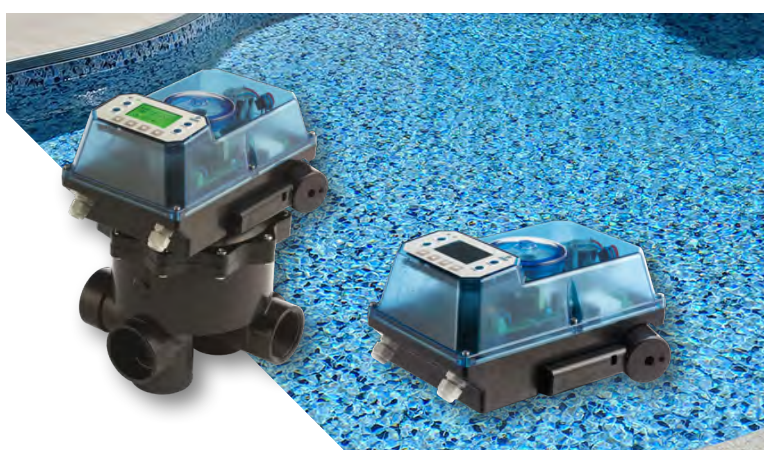

BADU PRIME

Geschikt voor zwembaden en zwembijvers met een inhoud van 30 tot 120 m³.

REFERENTIE	VERMOGEN	PRIJS CATALOGUS EX. BTW	KORTING	PROMOPRIJS EX. BTW
03.0226	0,75 kW	~~1 104[€]₅₅~~	60%	441[€]₈₂
03.0228	1 kW	~~1 181[€]₅₉~~		472[€]₆₄

EXTRA KORTING!

60% korting