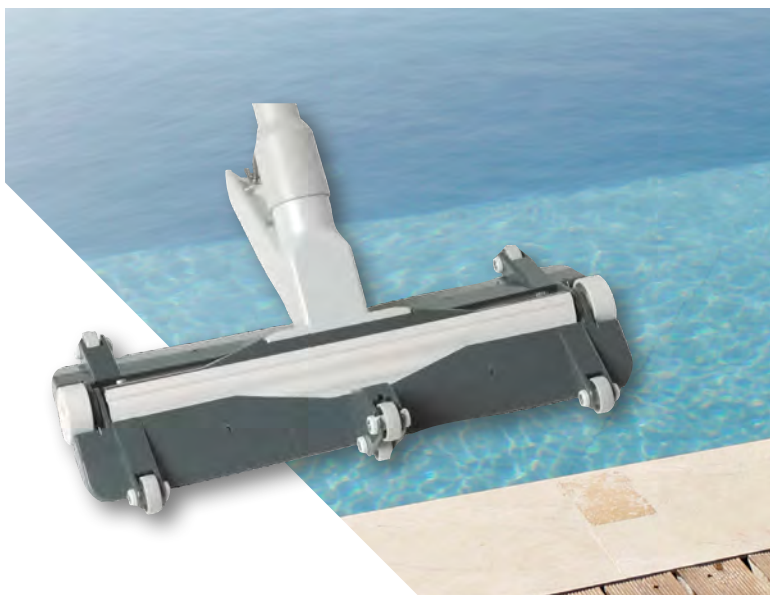

CERTIVAC

De Certivac, een grijze Certikin bodemzuiger. In kunststof, verzaamd, met verende borstel.

REFERENTIE	PRIJS CATALOGUS EX. BTW	KORTING	PROMOPRIJS EX. BTW
D1115	~~188⁸³~~	60%	75⁰⁵