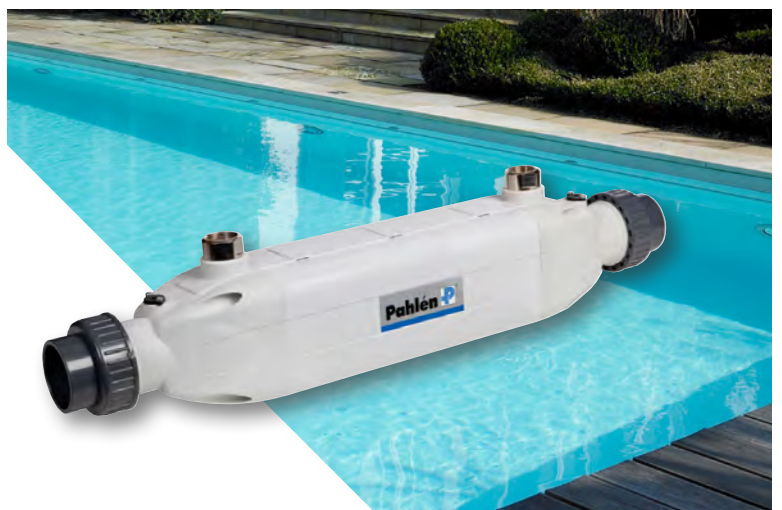

REFERENTIE	PRIJS CATALOGUS EX. BTW	KORTING	PROMOPRIJS EX. BTW
C4440*	~~932[€]₇₂~~	40%	559[€]₈₉
C4470*	~~1124[€]₇₀~~		675[€]₁₄