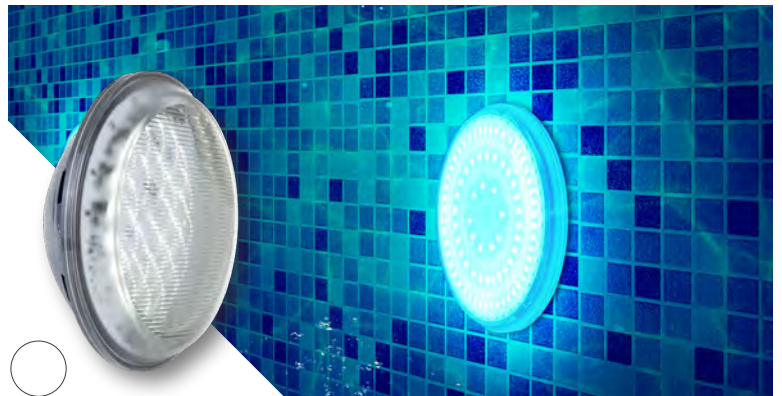

SCHIJNWERPERS IGANIA

RGB LED / Plug & play systeem.

REFERENTIE	BENAMING	PRIJS CATALOGUS EX. BTW	KORTING	PROMOPRIJS EX. BTW
07.2009	Ignia Broc Motion set met 2 lampen ABS Wit	~~480[€]₄₃~~	60%	192[€]₁₇
07.2003	Ignia Motion RGB upgradeset met 2 lampen	~~639[€]₅₅~~		255[€]₈₂

EXTRA KORTING!

60% korting