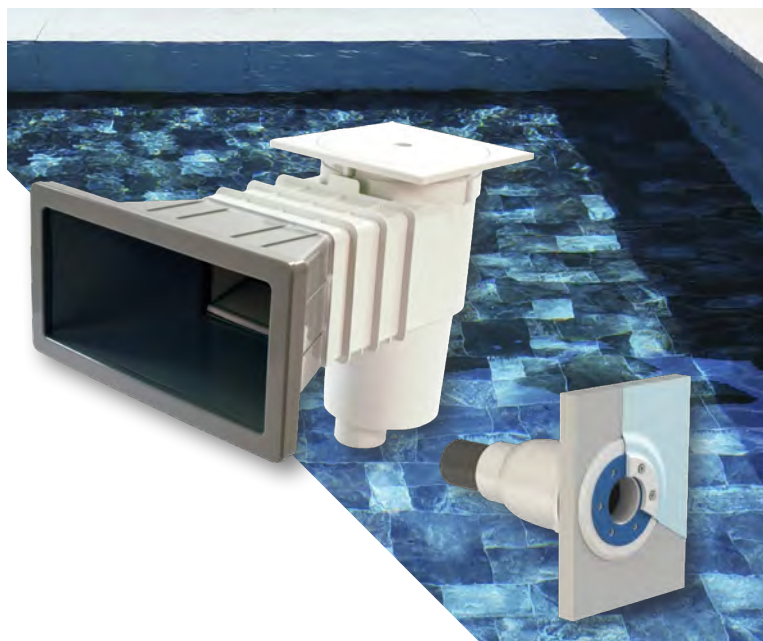

DE ESSENTIE

AANBOD 6 Inbouwstukken

EXTRA KORTING! tot **64%** korting