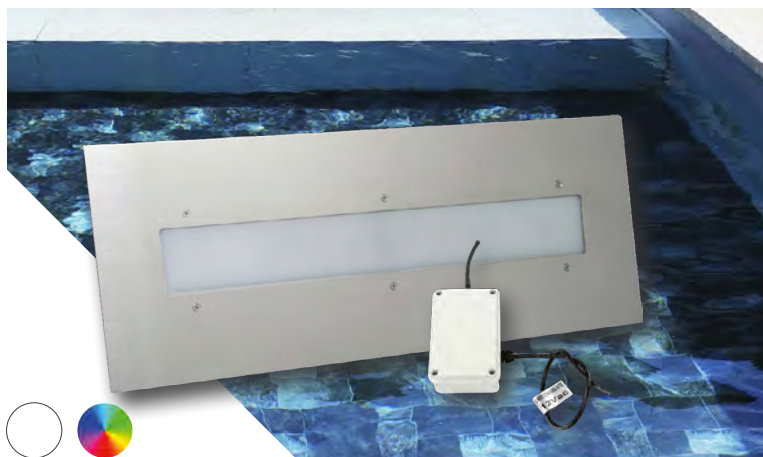

DE ESSENTIE

AANBOD 7 Verlichting

EXTRA KORTING!

61% korting