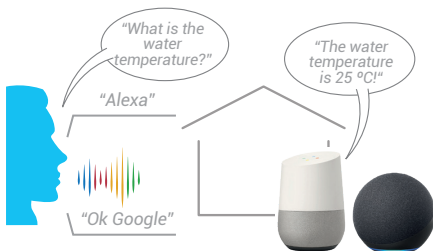

Omschrijving	AQR-CF-PLUS-16	AQR-CF-PLUS-22	AQR-CF-PLUS-33	AQR-CF-PLUS-50	AQR-CF-PLUS-1LS	AQR-CF-PLUS-2LS	AQR-CF-PLUS-3LS
Zoutelektrolysecel	4 monopolaire titanium platen	5 monopolaire titanium platen	7 monopolaire titanium platen	10 monopolaire titanium platen	5 monopolaire titanium platen	7 monopolaire titanium platen	10 monopolaire titanium platen
Minimum debiet	5 m³/u	7 m³/u	9 m³/u	9 m³/u	5 m³/u	9 m³/u	9 m³/u
Afmetingen van de platen	200 x 45 mm	200 x 45 mm	400 x 45 mm	400 x 45 mm	200 x 45 mm	400 x 45 mm	400 x 45 mm
Materiaal van celhouder	Transparante PVC kunststof						
Befestiging van de cel	Schroefdraad, om de cel gemakkelijk te monteren						
Diameter van de slang	63 mm						
Afmetingen van de cel	355 x 305 x 305 mm						
Kabel van de cel	(3 x 4) x 1,5 m						
Maximum druk	4 kg/cm²						
Maximum temperatuur	45 °C						

CONNECTIVITEIT

Persoonlijke zone

mijnaccount@gmail.com